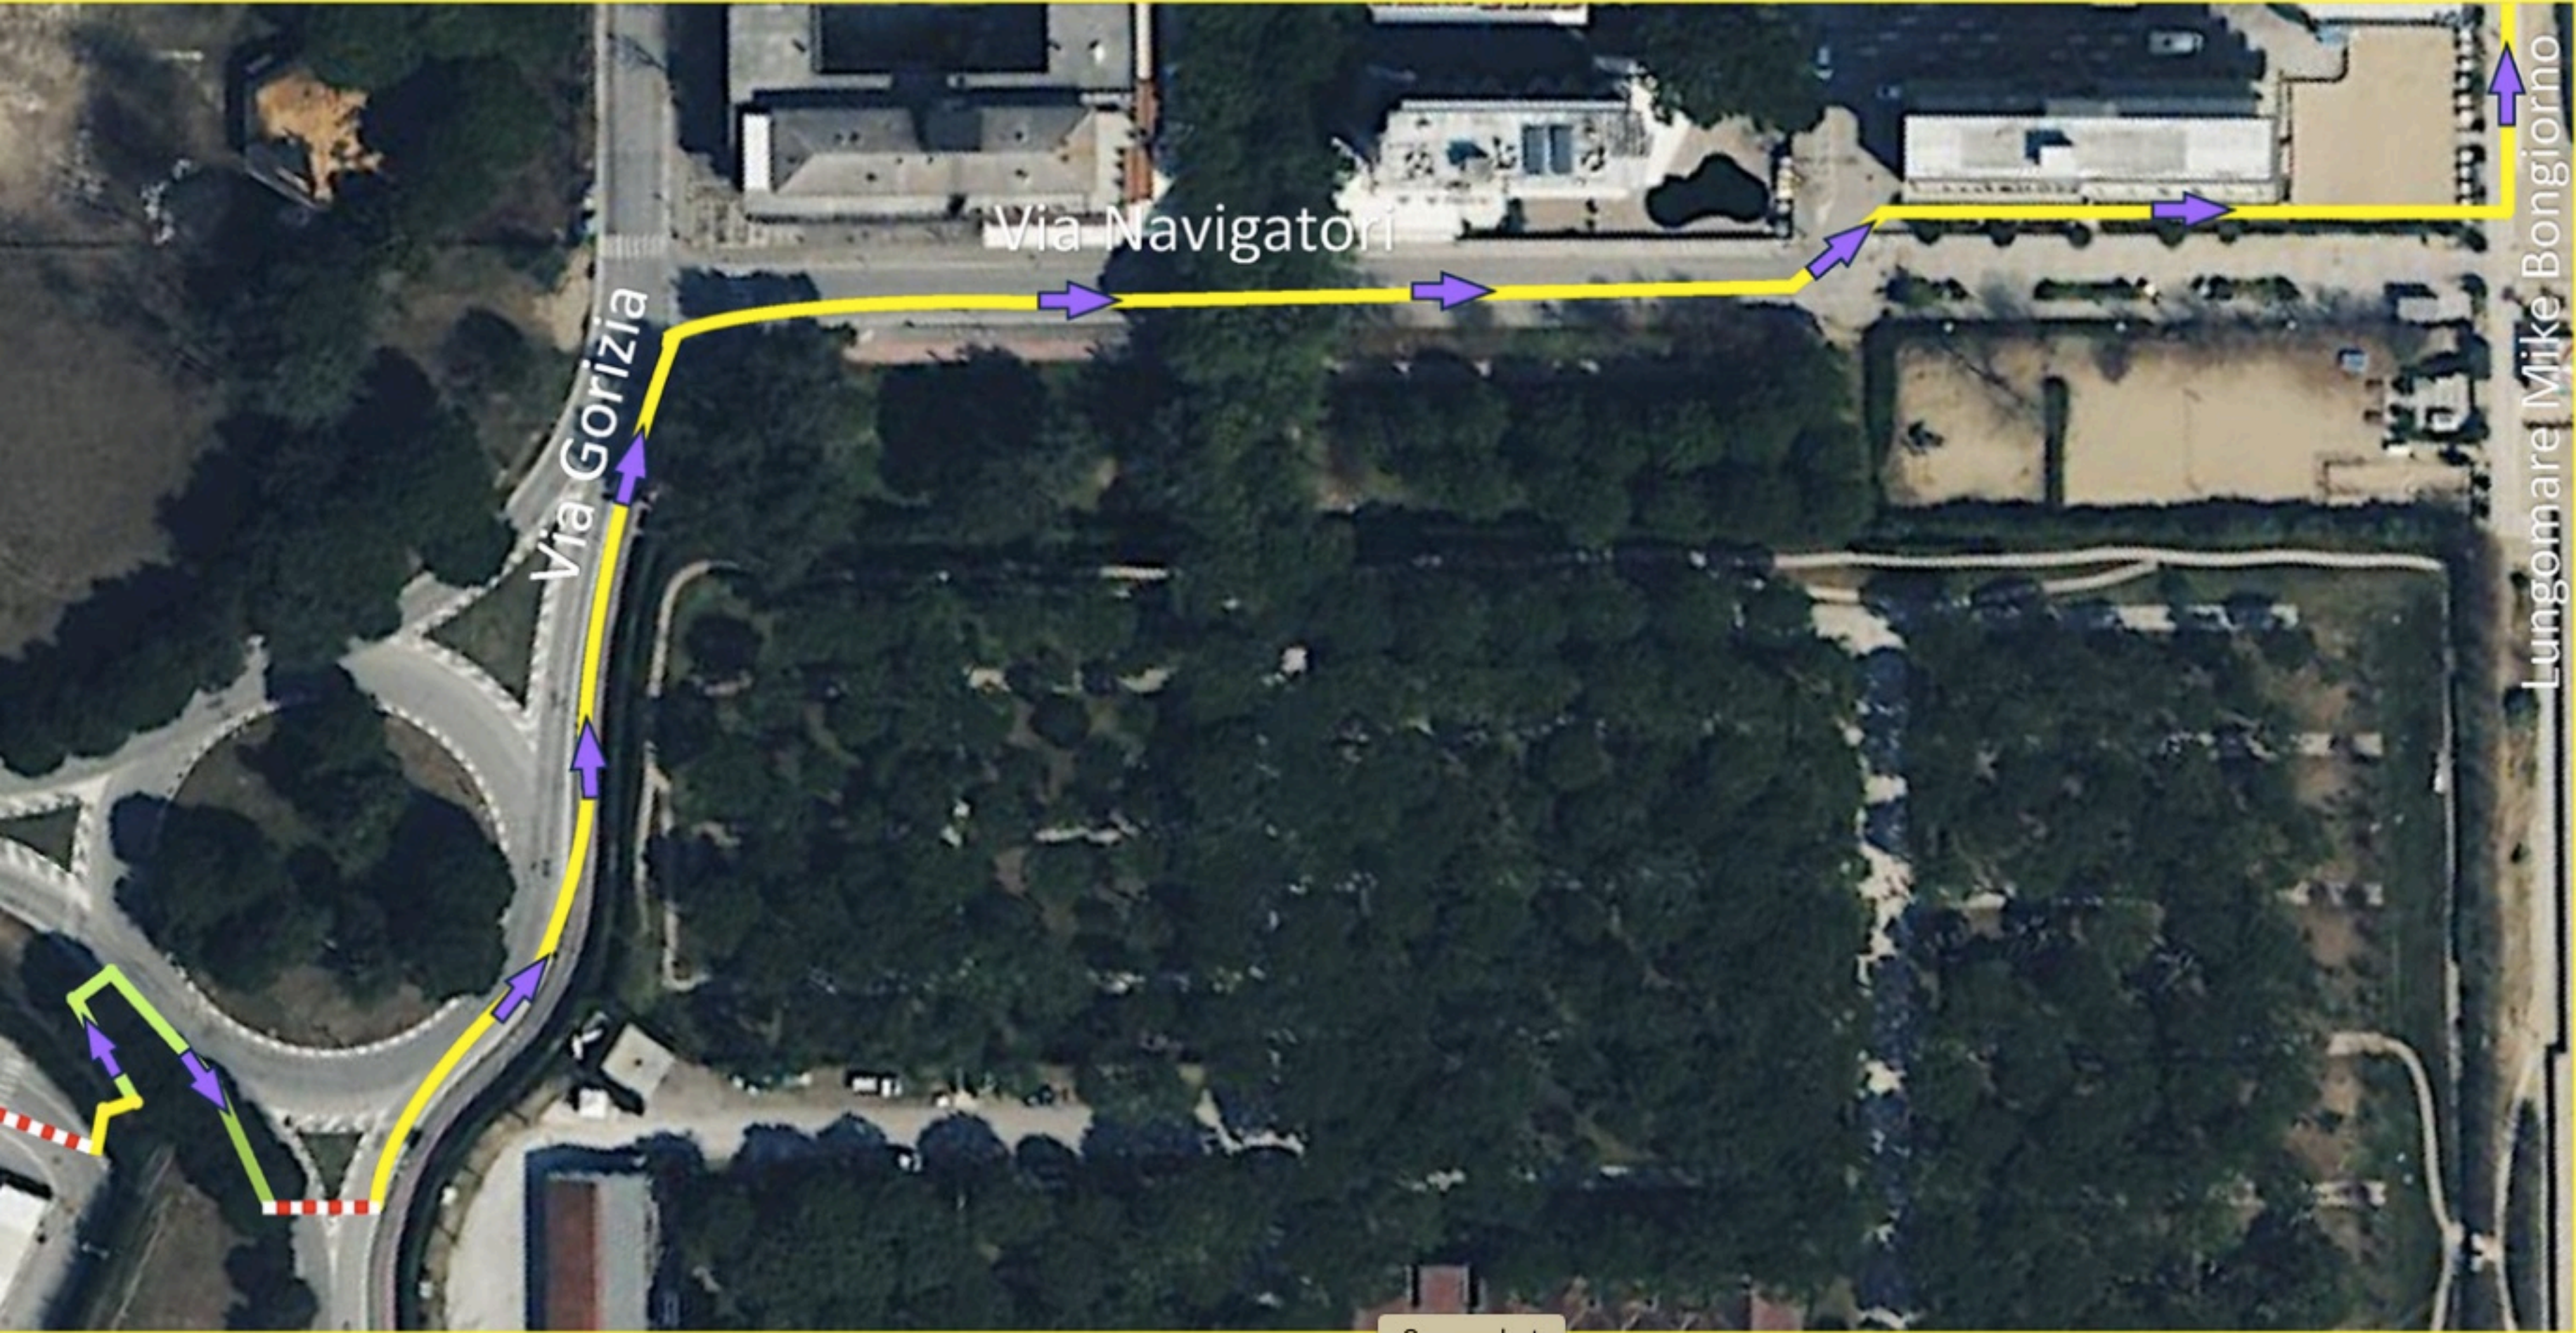

via Vincenzo Monti

PARTENZA
piazza Aurora

Screenshot

Tee 10 - Green
Residence Jesolo

Golf Club Jesolo

La Rinascente
Agriturismo

ARGINE SILE / via La Bassa

Impresa Edile
Nuove Costruzioni E...

Fiume Sile

Ali supermercati

Sweet Home Village

Caribe Bay
Chiuso temporaneamente

Il Muretto

SP42

B.G Marine

Viale Padania

Ca' Crema

Da Vito" Garni

PORTO TURISTICO
DI **JESOLO**
MARINA RESORT

Screenshot

Via Navigatori

Via Gorizia

Lungomare Mike Bongiorno

lungomare Mike Bongiorno