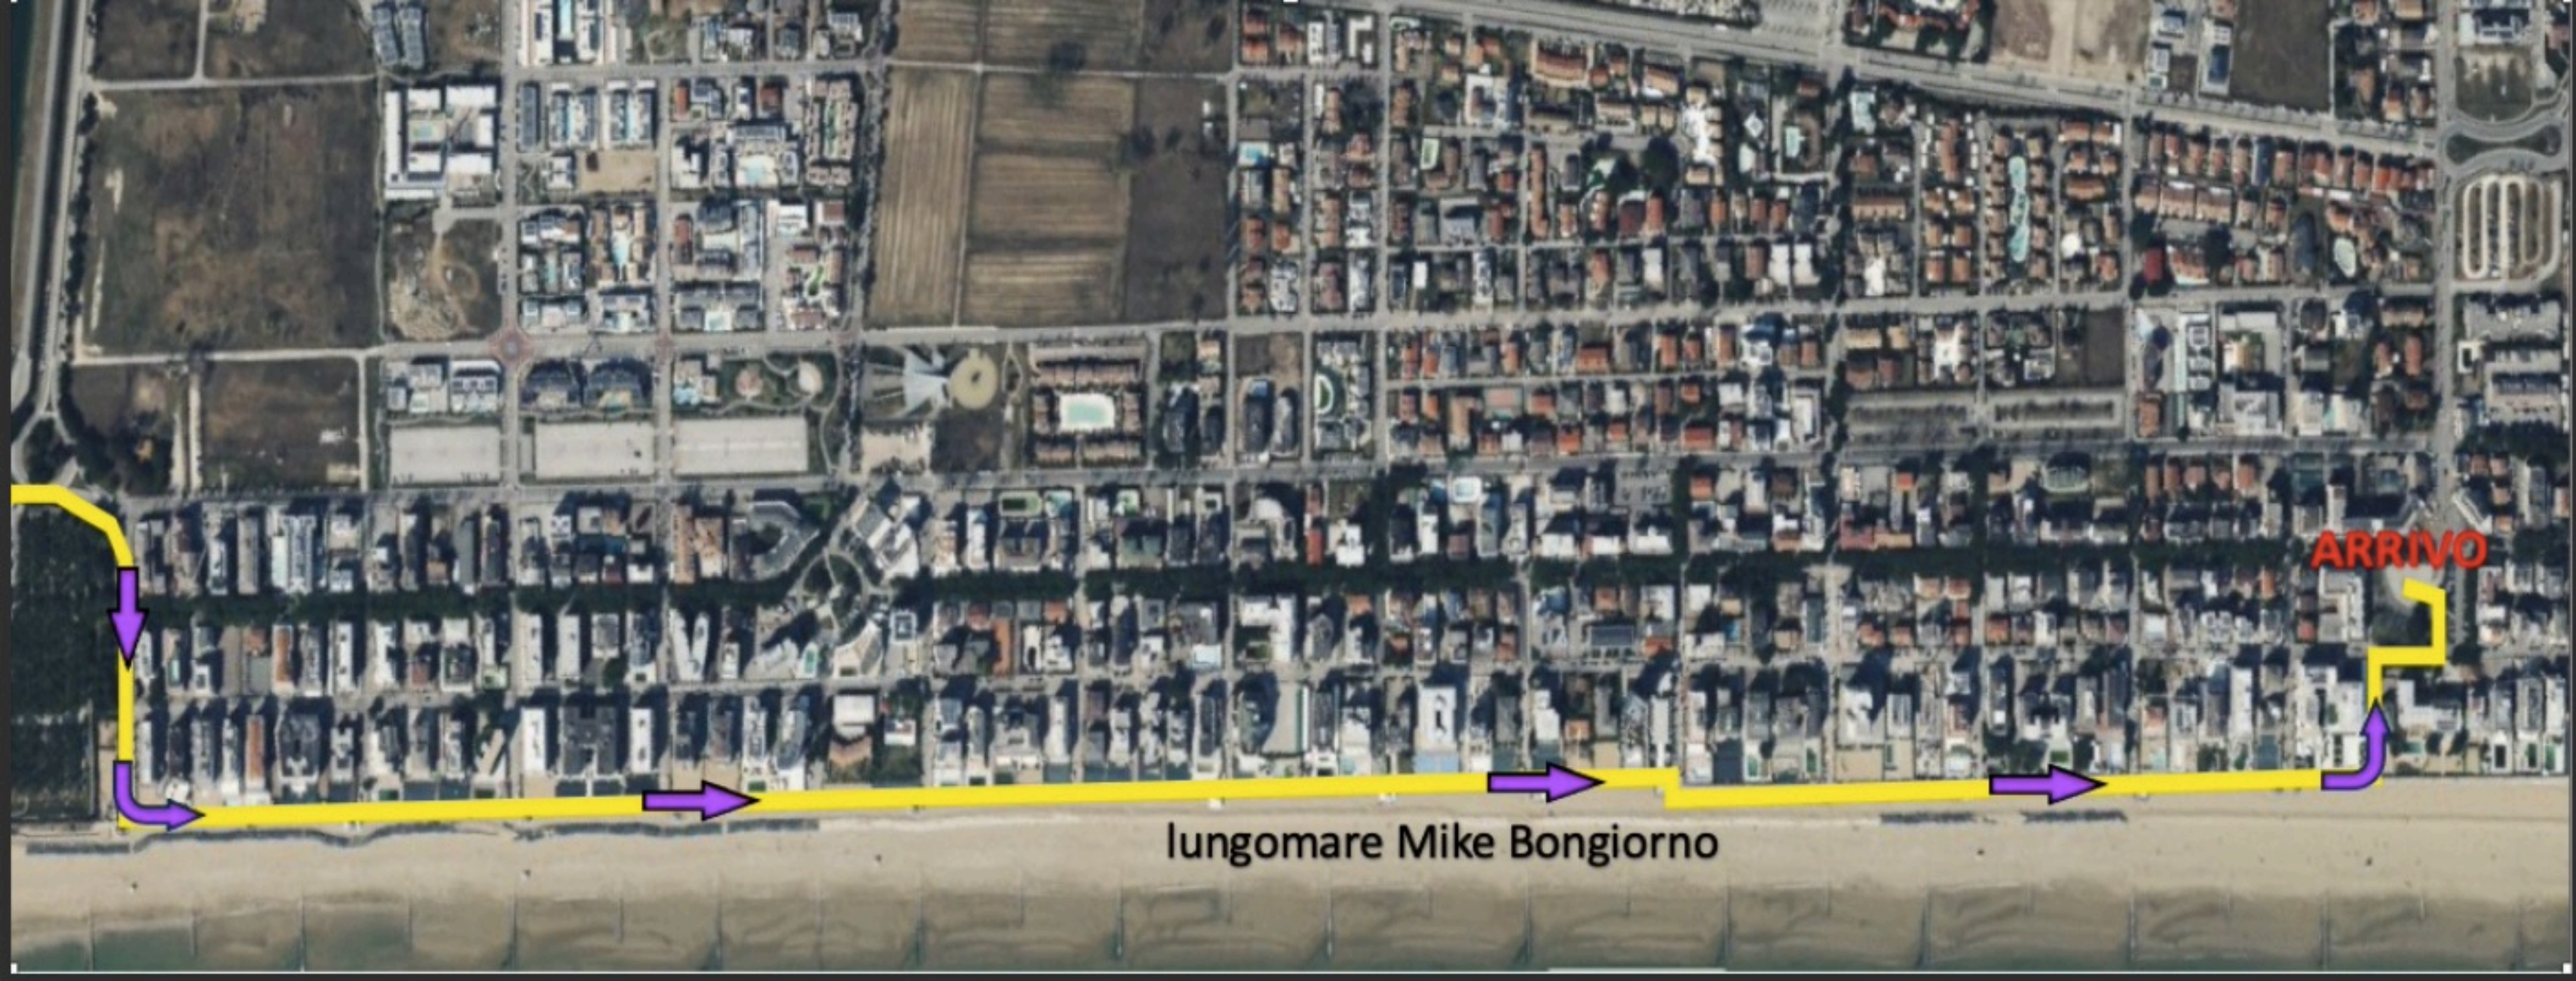

via Vincenzo Monti

PARTENZA
piazza Aurora

Screenshot

Tee 10 - Green
Residence Jesolo

Golf Club Jesolo

La Rinascente
Agriturismo

ARGINE SILE / via La Bassa

Impresa Edile
Nuove Costruzioni E...

Fiume Sile

Ali supermercati

Sweet Home Village

Caribe Bay
Chiuso temporaneamente

Il Muretto

SP42

B.G Marine

Viale Padania

Ca' Crema

Da Vito" Garni

PORTO TURISTICO
DI **JESOLO**
MARINA RESORT

Screenshot

Via Navigatori

Via Gorizia

Lungomare Mike Bongiorno

lungomare Mike Bongiorno