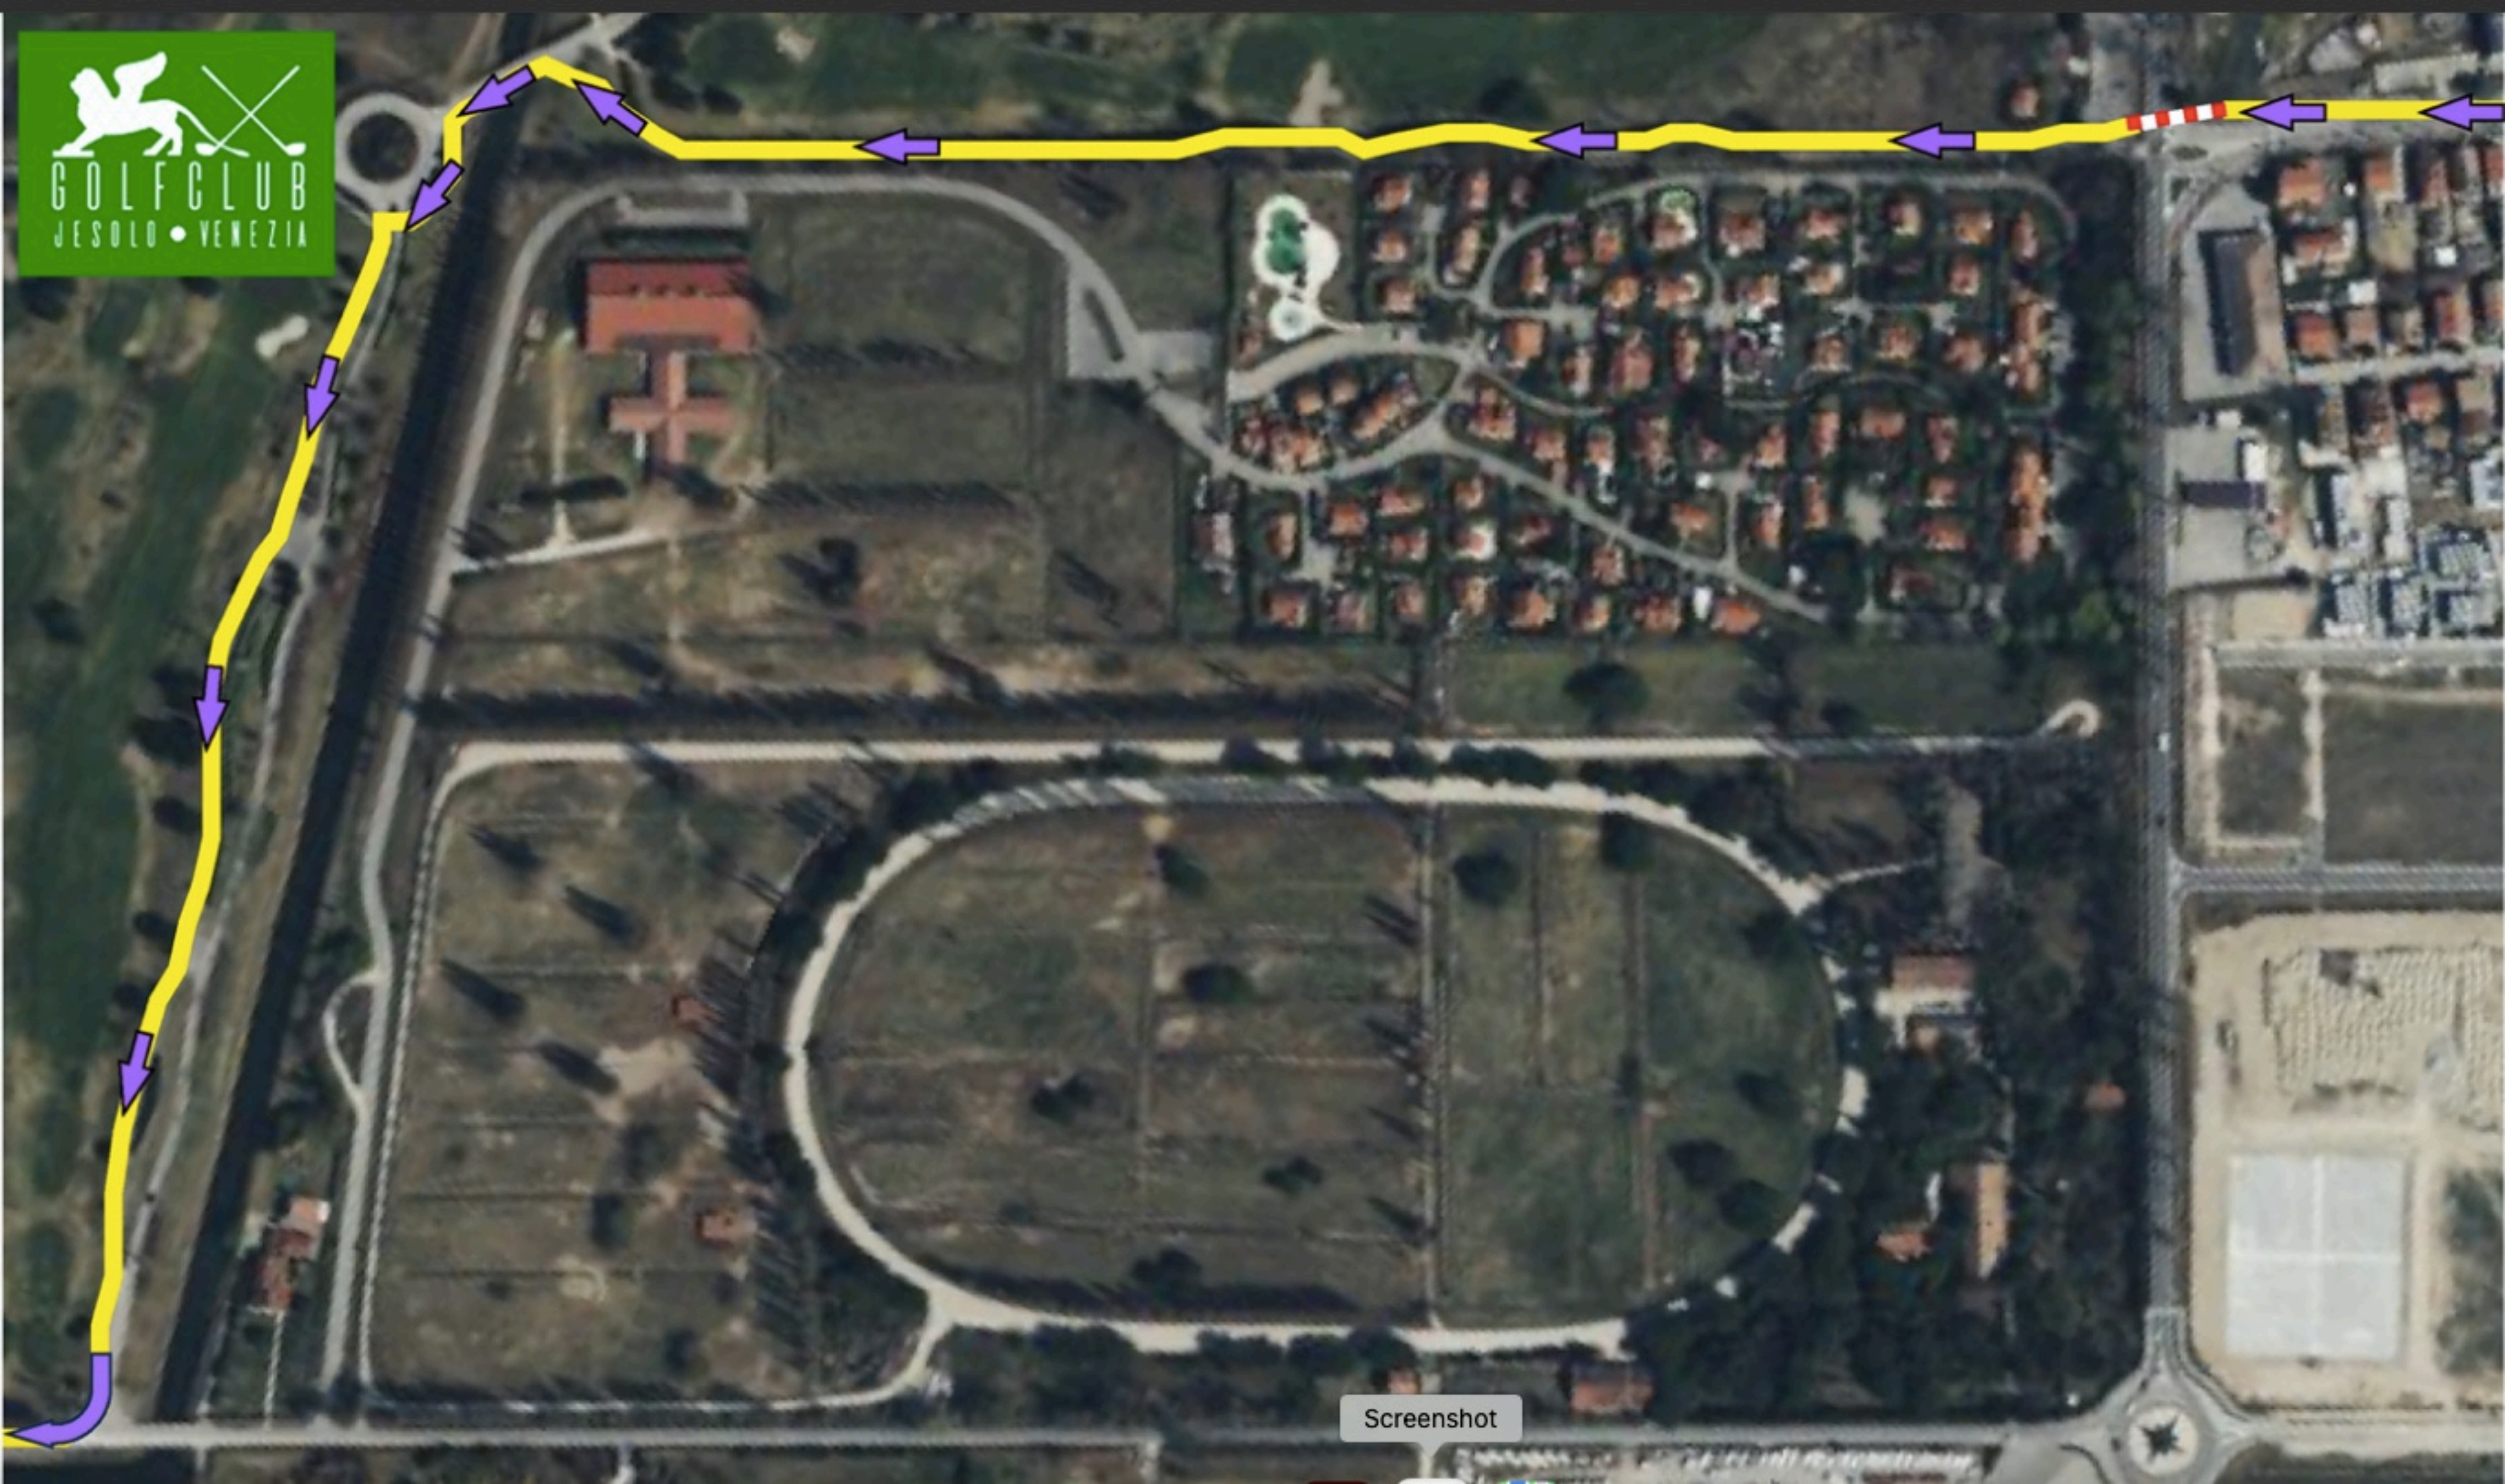

via Vincenzo Monti

PARTENZA
piazza Aurora

Screenshot

Tee 10 - Green
Residence Jesolo

Golf Club Jesolo

La Rinascente
Agriturismo

ARGINE SILE / via La Bassa

Impresa Edile
Nuove Costruzioni E...

Fiume Sile

Ali supermercati

Sweet Home Village

Caribe Bay
Chiuso temporaneamente

Il Muretto

SP42

B.G Marine

Viale Padania

Ca' Crema

Da Vito" Garni

PORTO TURISTICO
DI **JESOLO**
MARINA RESORT

Screenshot

Via Navigatori

Via Gorizia

Lungomare Mike Bongiorno

lungomare Mike Bongiorno